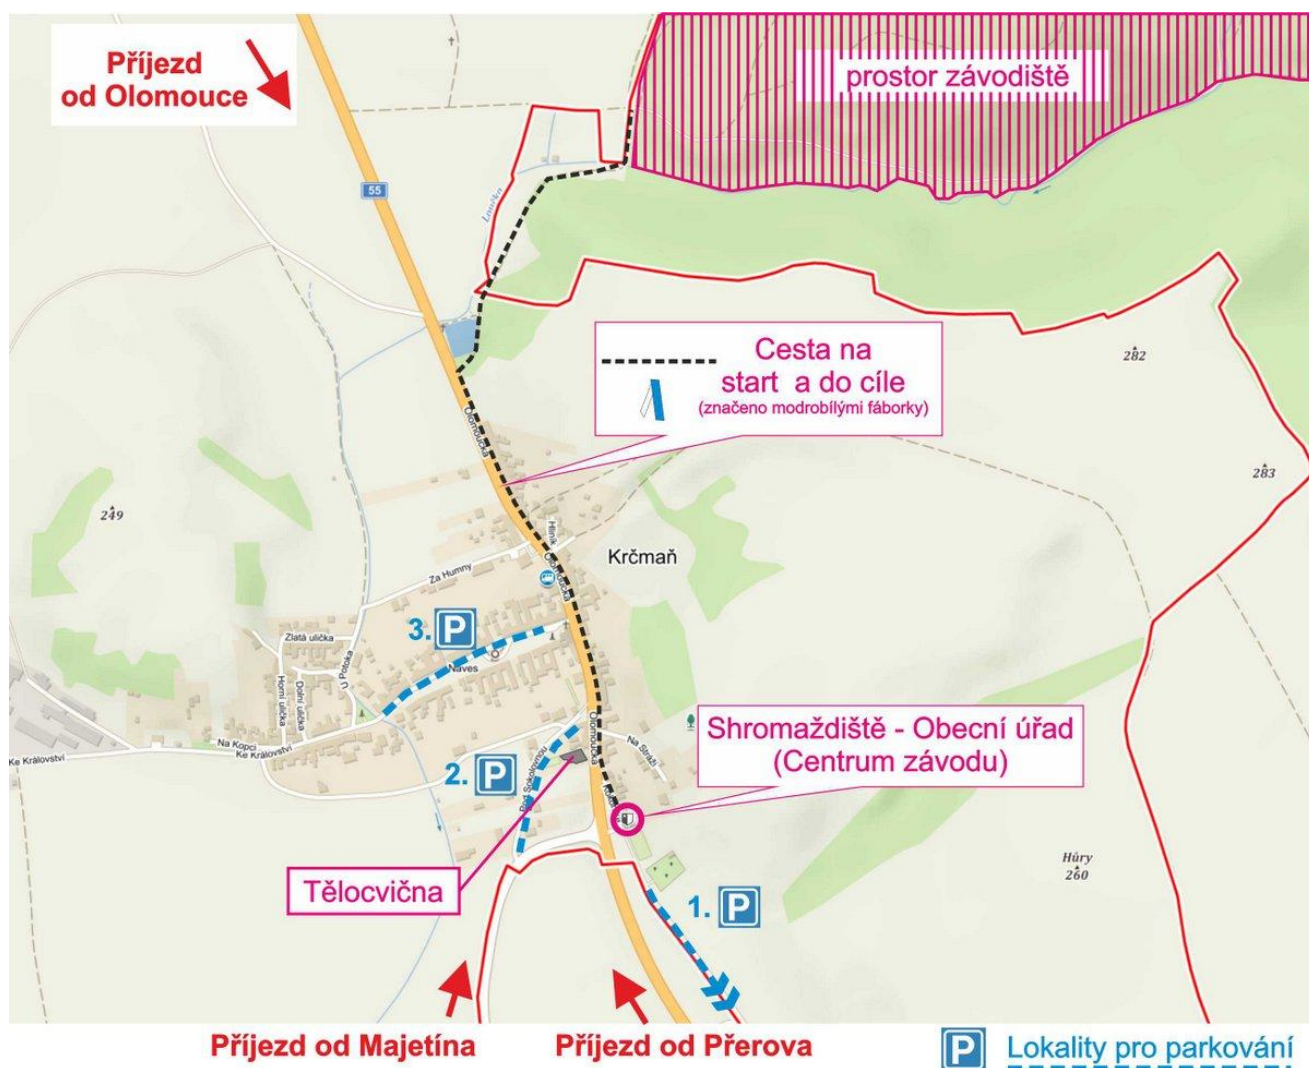

Poděkování za podporu: Závod se uskuteční díky vstřícnému přístupu majitelů lesa, zejména Metropolitní kapitule u sv. Václava a díky spolupráci a podpoře obce Krčmaň a města Olomouc. Dále děkujeme všem sponzorům, kteří poskytli věcné i finanční dary pro vítěze jednotlivých kategorií.

Jak se již stalo dobrou tradicí, přivítáme, když se dostavíte na start závodu ve „společenském“ oděvu (masce) – letos opět vyhodnotíme a odměníme nejlepších 7 masek!!

Jindřich Smička
ředitel závodu

David Smékal
hlavní rozhodčí

Plánek shromaždiště: