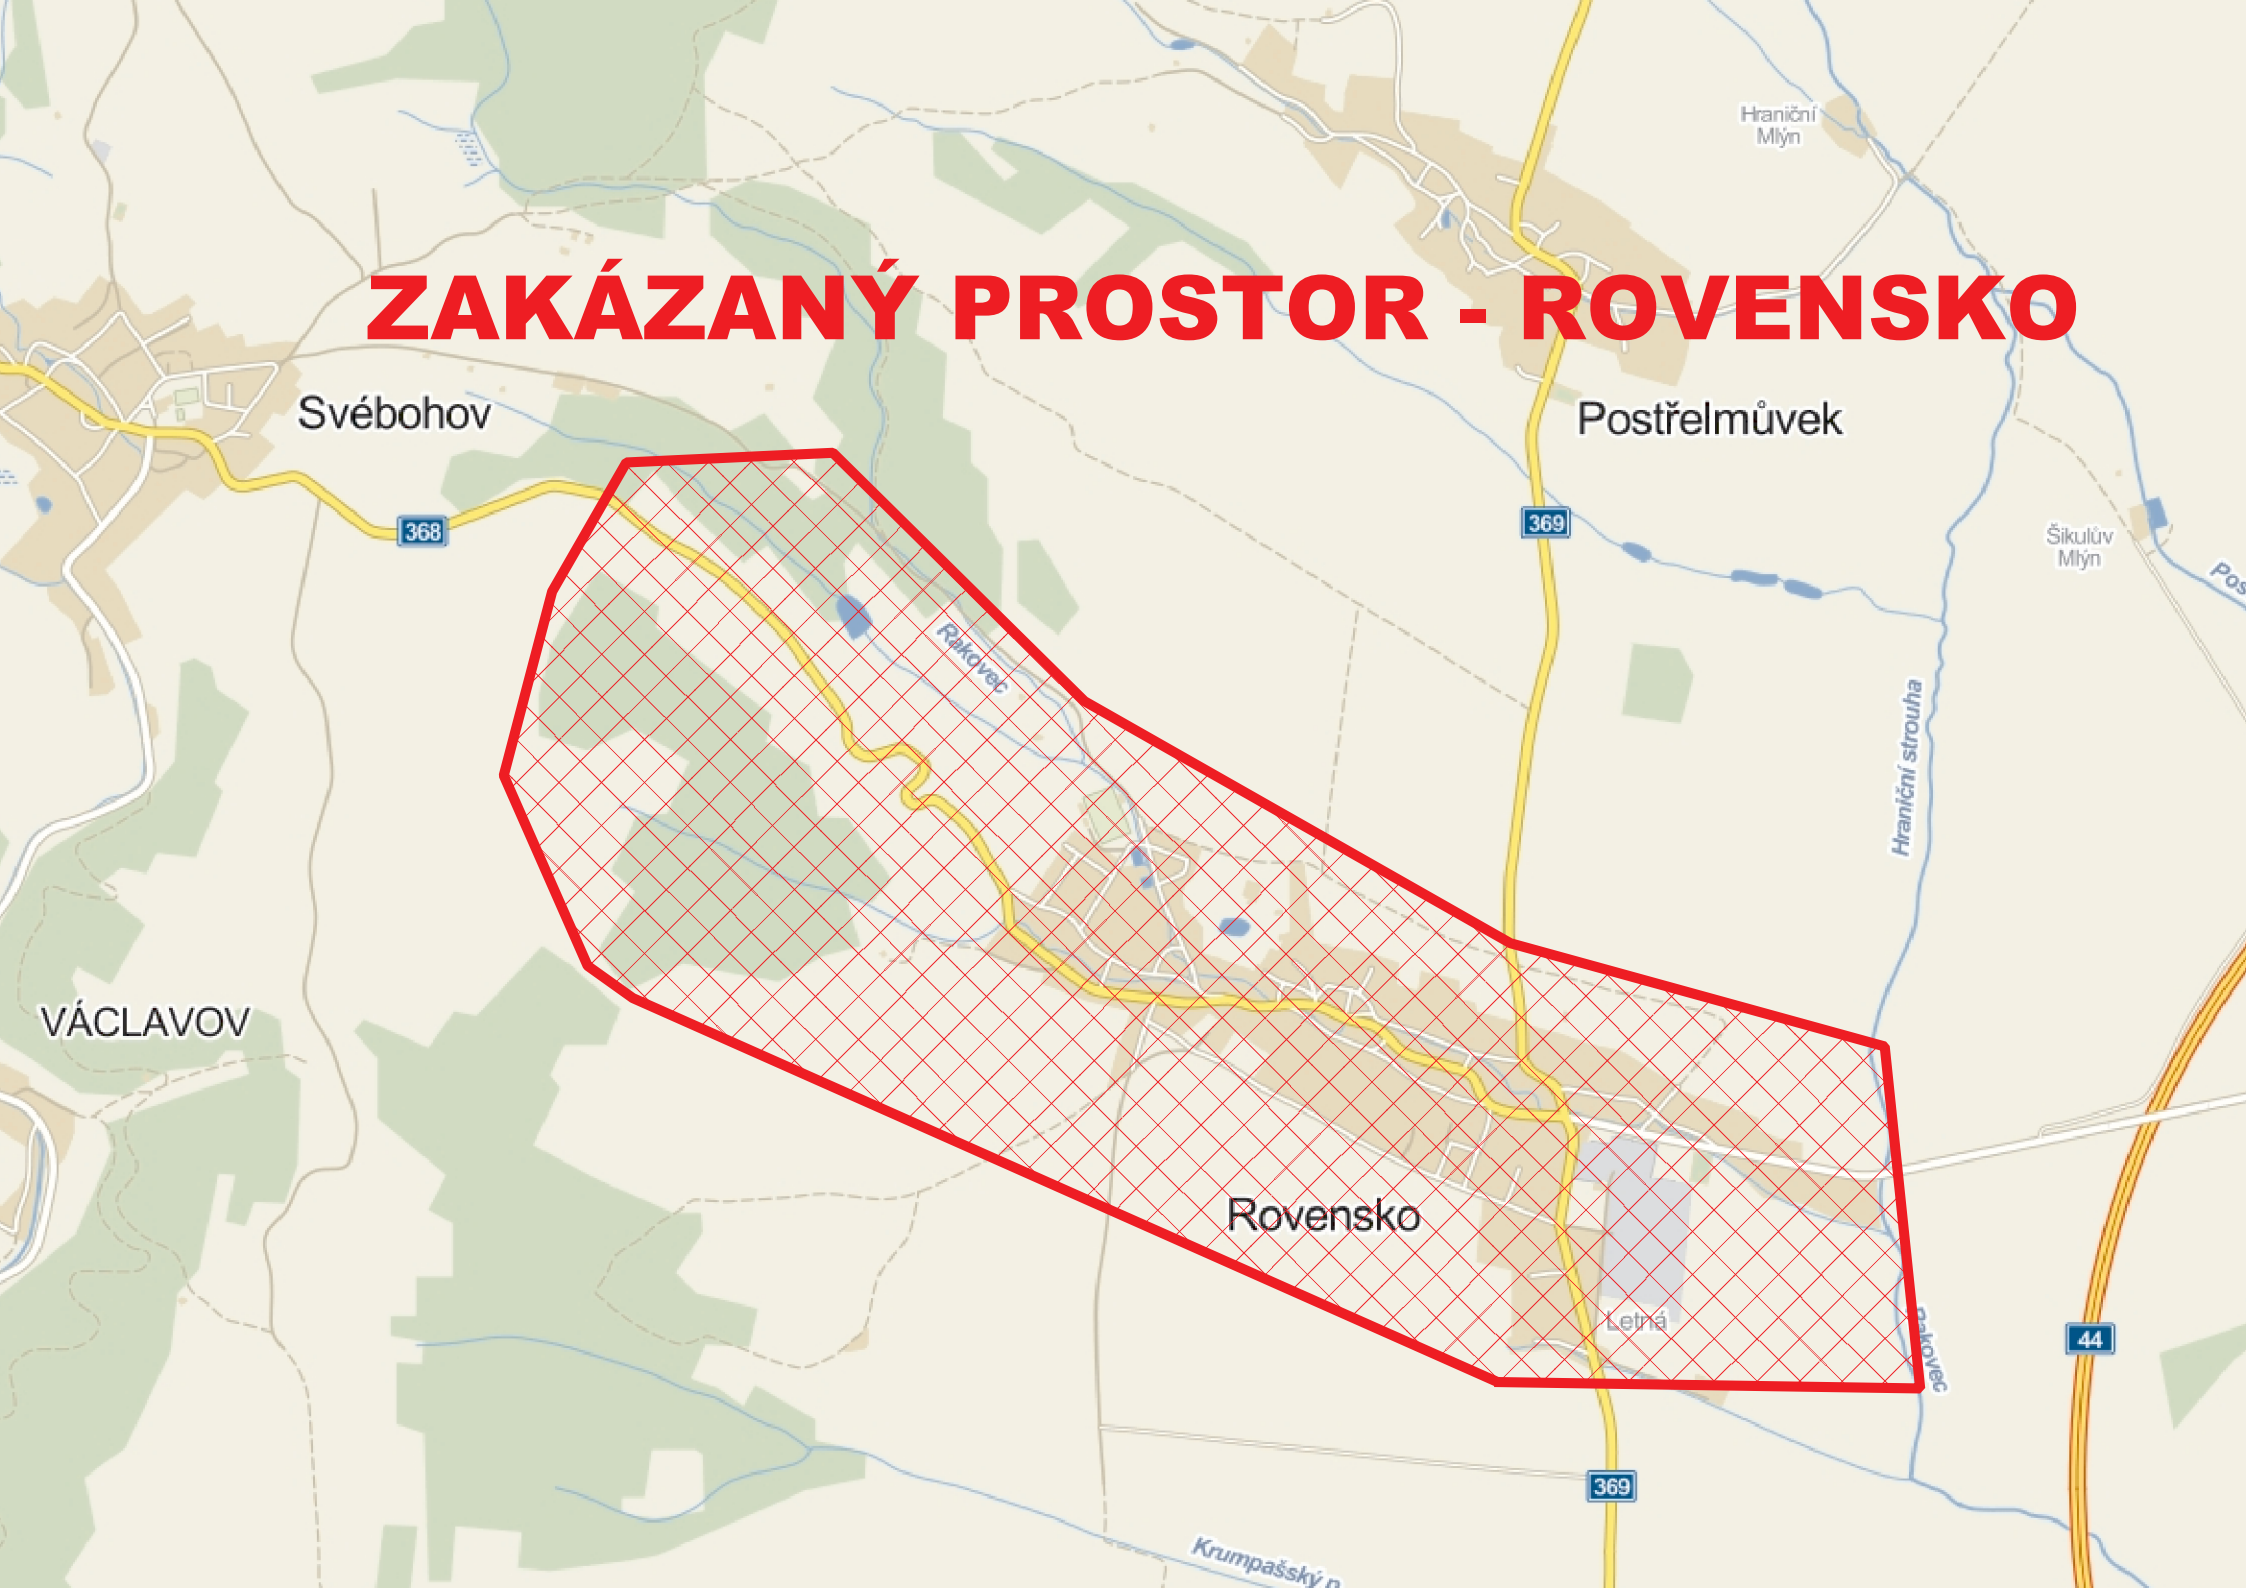

# ZAKÁZANÝ PROSTOR - ROVENSKO

Svébohov

368

Rákosvec

Postřelmůvek

369

Šikulův Mlýn

Hranční strouha

VÁCLAVOV

Rovensko

Lejná

44

369

Krupašský p