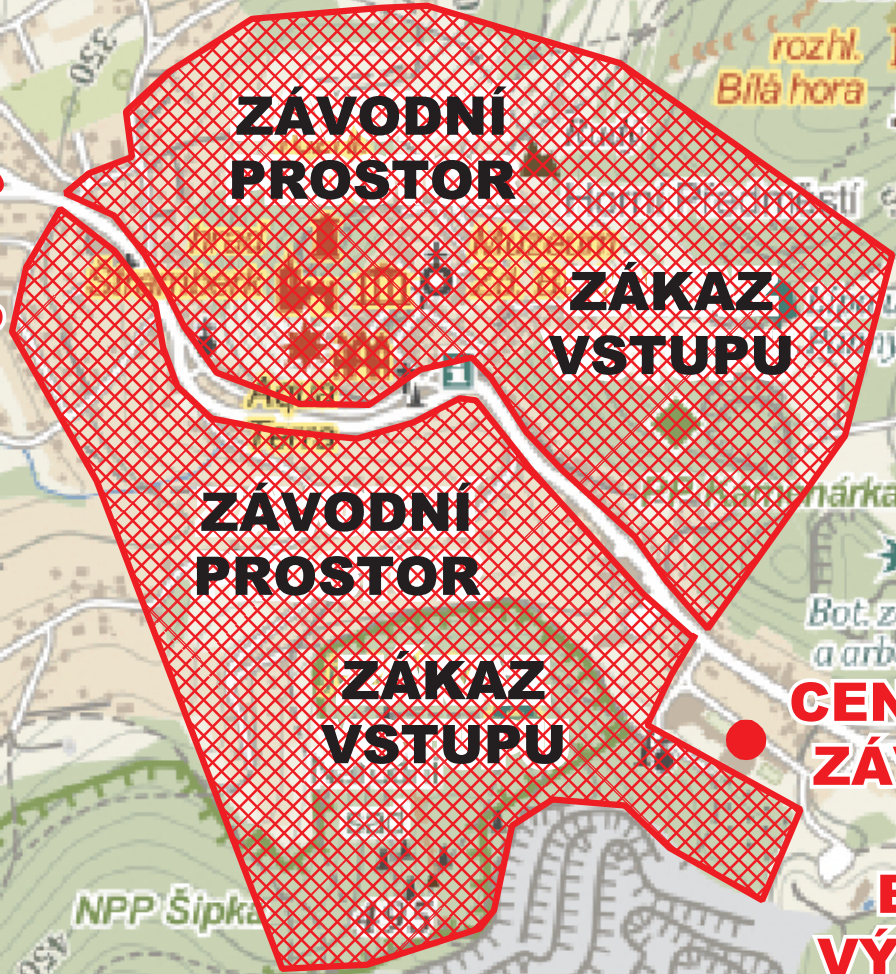

ŠTRAMBERK ZAKÁZANÉ PROSTORY ORGANIZACE DOPRAVY

**PŘÍJEZD
OD OSTRAVY**

**PŘÍJEZD
OD OLOMOUCE**

**SBĚRNÉ
PARKOVIŠTĚ**

**BUS
NÁSTUP**

ŠTRAMBERK

**ZÁVODNÍ
PROSTOR**

**ZÁKAZ
VSTUPU**

**ZÁVODNÍ
PROSTOR**

**ZÁKAZ
VSTUPU**

**CENTRUM
ZÁVODU**

**BUS
VÝSTUP**